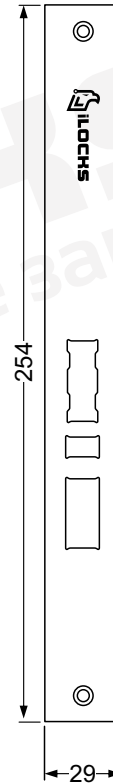

# Врезная часть замка iLocks IS8010

Боковая панель EURO  
(входит в стандартную комплектацию)

Боковая панель ANSI  
(возможна замена стандартной панели EURO,  
на боковую панель ANSI)