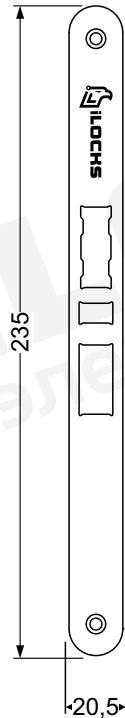

# Врезная часть замка iLocks IS8010

Боковая панель EURO  
(входит в стандартную комплектацию)

Боковая панель ANSI  
(возможна замена стандартной панели EURO,  
на боковую панель ANSI)