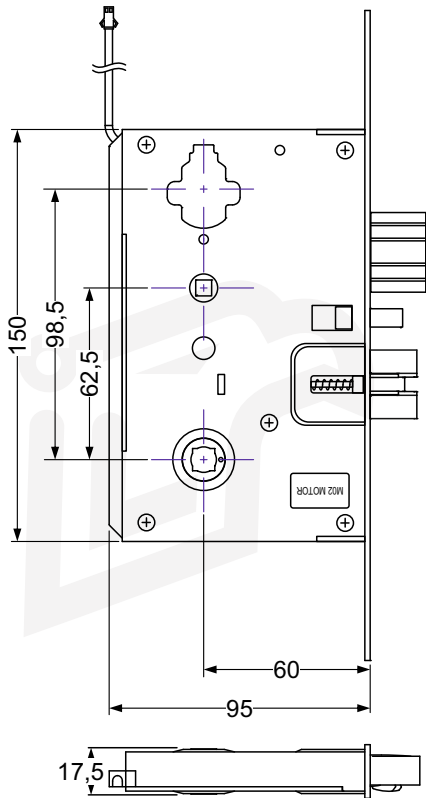

# Врезная часть замка iLocks IS8010

Боковая панель EURO  
(входит в стандартную комплектацию)

Боковая панель ANSI  
(возможна замена стандартной панели EURO,  
на боковую панель ANSI)