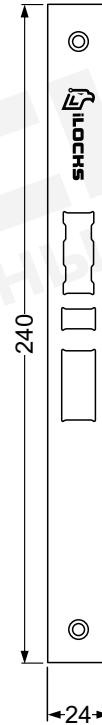

# Врезная часть замка iLocks IS8010

Боковая панель EURO  
(входит в стандартную комплектацию)

Боковая панель ANSI  
(возможна замена стандартной панели EURO,  
на боковую панель ANSI)