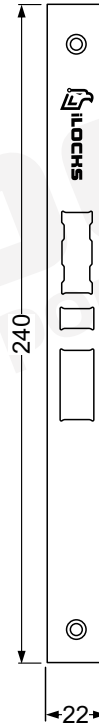

# Врезная часть замка iLocks IS8010

Боковая панель EURO  
(входит в стандартную комплектацию)

Боковая панель ANSI  
(возможна замена стандартной панели EURO,  
на боковую панель ANSI)