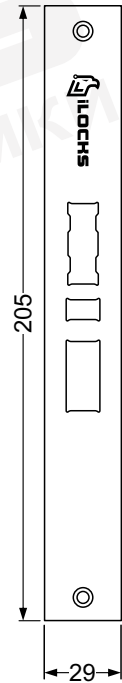

# Врезная часть замка iLocks IS8010

Боковая панель EURO  
(входит в стандартную комплектацию)

Боковая панель ANSI  
(возможна замена стандартной панели EURO,  
на боковую панель ANSI)