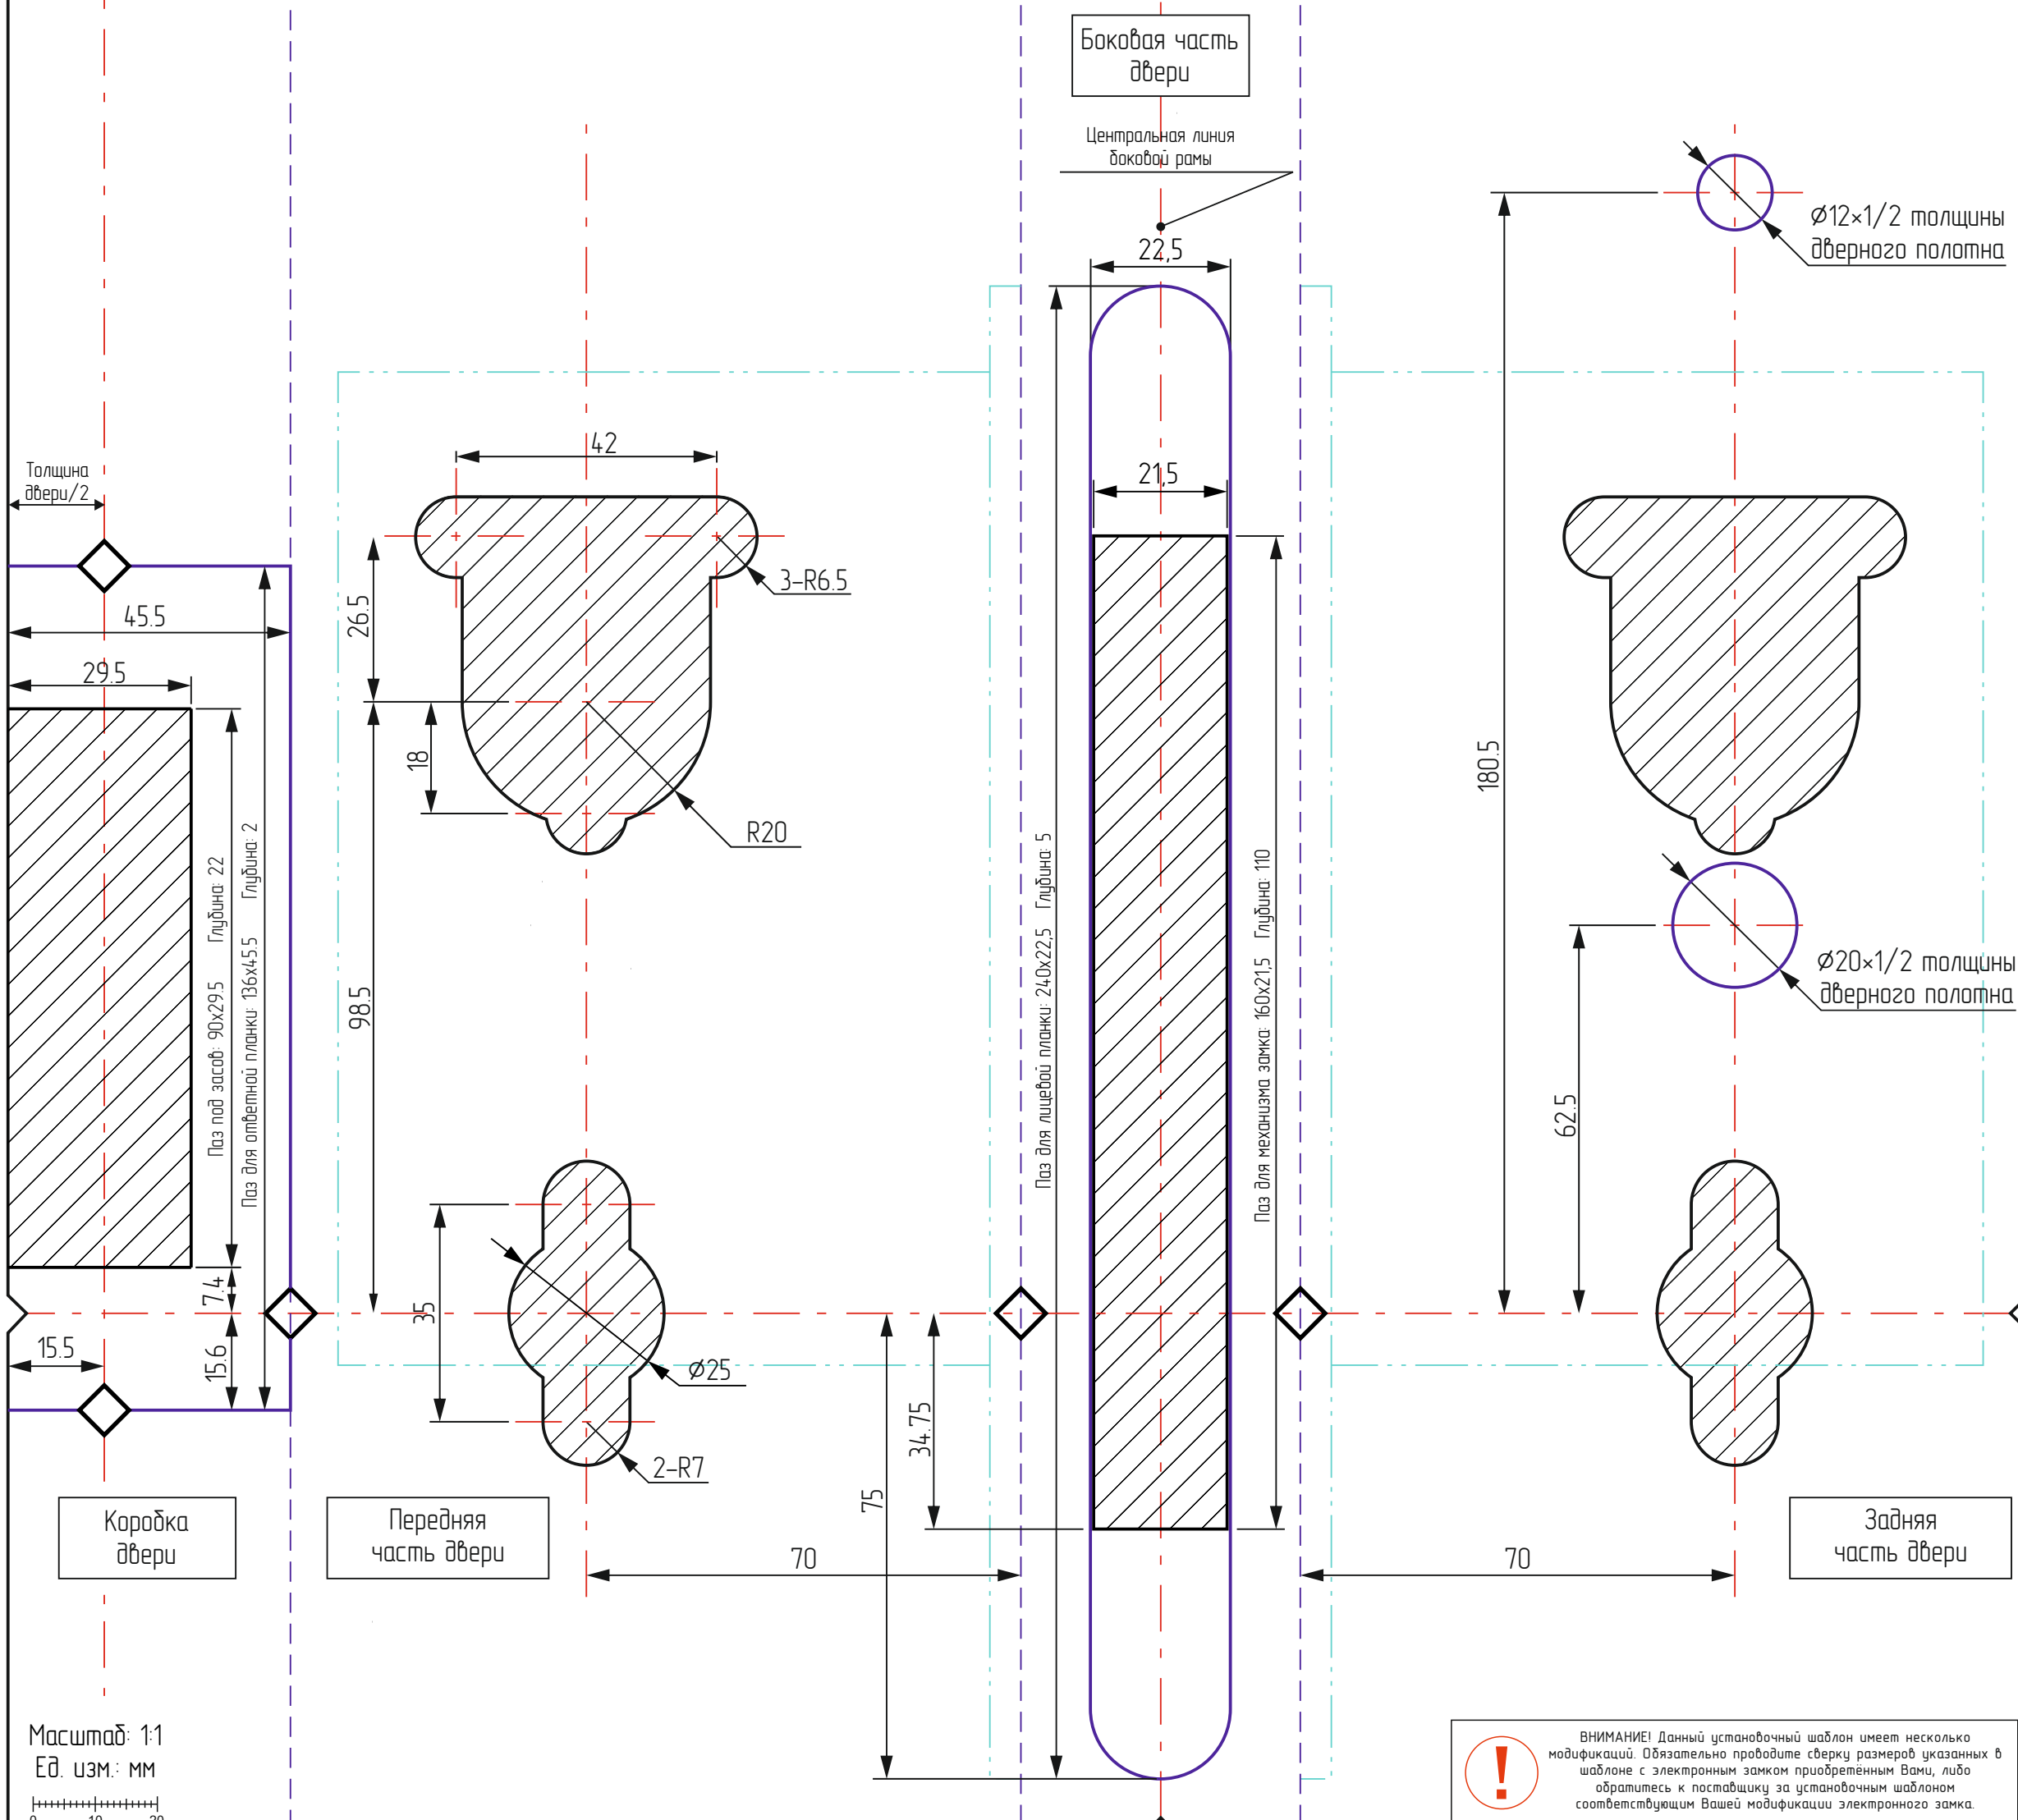

Шаблон выполнения отверстий
в дверном полотне для установки
электронного замка iLocks IS100
(мод. IS100 240*22.5 EURO)

Верх

Масштаб: 1:1
Ед. изм.: мм

ВНИМАНИЕ! Данный установочный шаблон имеет несколько модификаций. Обязательно проводите сверку размеров указанных в шаблоне с электронным замком приобретенным Вами, либо обратитесь к поставщику за установочным шаблоном соответствующим Вашей модификации электронного замка.