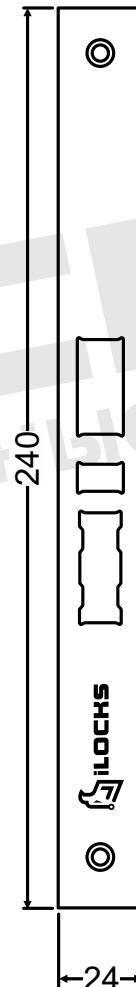

# Врезная часть замка iLocks IS8005

Боковая панель EURO  
(входит в стандартную комплектацию)

Боковая панель ANSI  
(возможна замена стандартной панели EURO, на боковую панель ANSI)