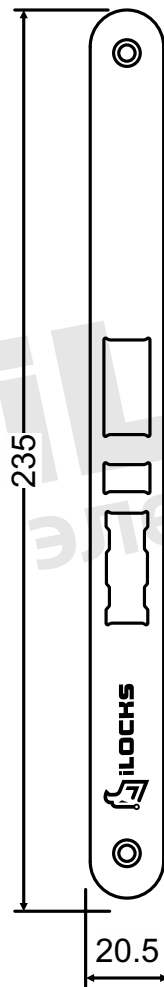

# Врезная часть замка iLocks IS8005

Боковая панель EURO  
(входит в стандартную комплектацию)

Боковая панель ANSI  
(возможна замена стандартной панели EURO, на боковую панель ANSI)