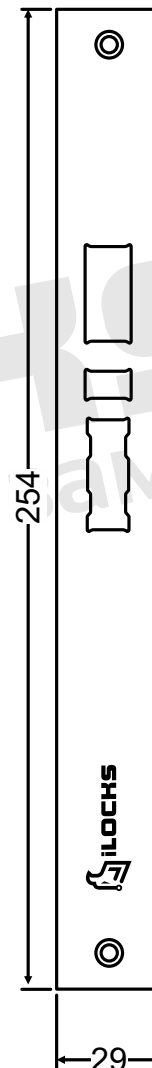

# Врезная часть замка iLocks IS8005

Боковая панель EURO  
(входит в стандартную комплектацию)

Боковая панель ANSI  
(возможна замена стандартной панели EURO, на боковую панель ANSI)