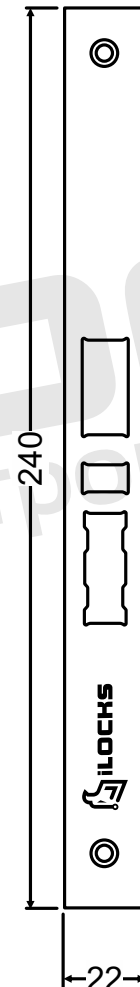

# Врезная часть замка iLocks IS8005

Боковая панель EURO  
(входит в стандартную комплектацию)

Боковая панель ANSI  
(возможна замена стандартной панели EURO, на боковую панель ANSI)