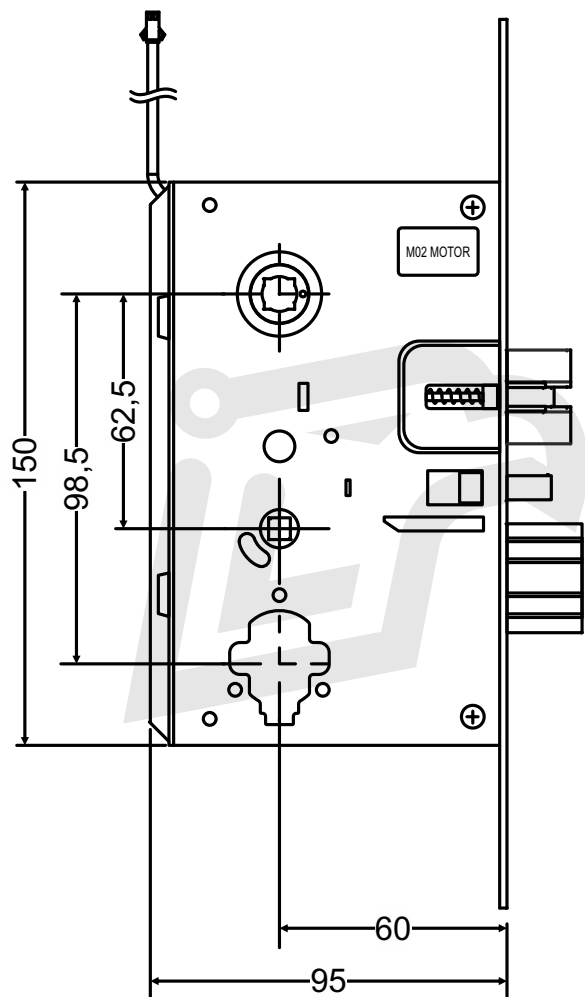

# Врезная часть замка iLocks IS8005

Боковая панель EURO  
(входит в стандартную комплектацию)

Боковая панель ANSI  
(возможна замена стандартной панели EURO, на боковую панель ANSI)