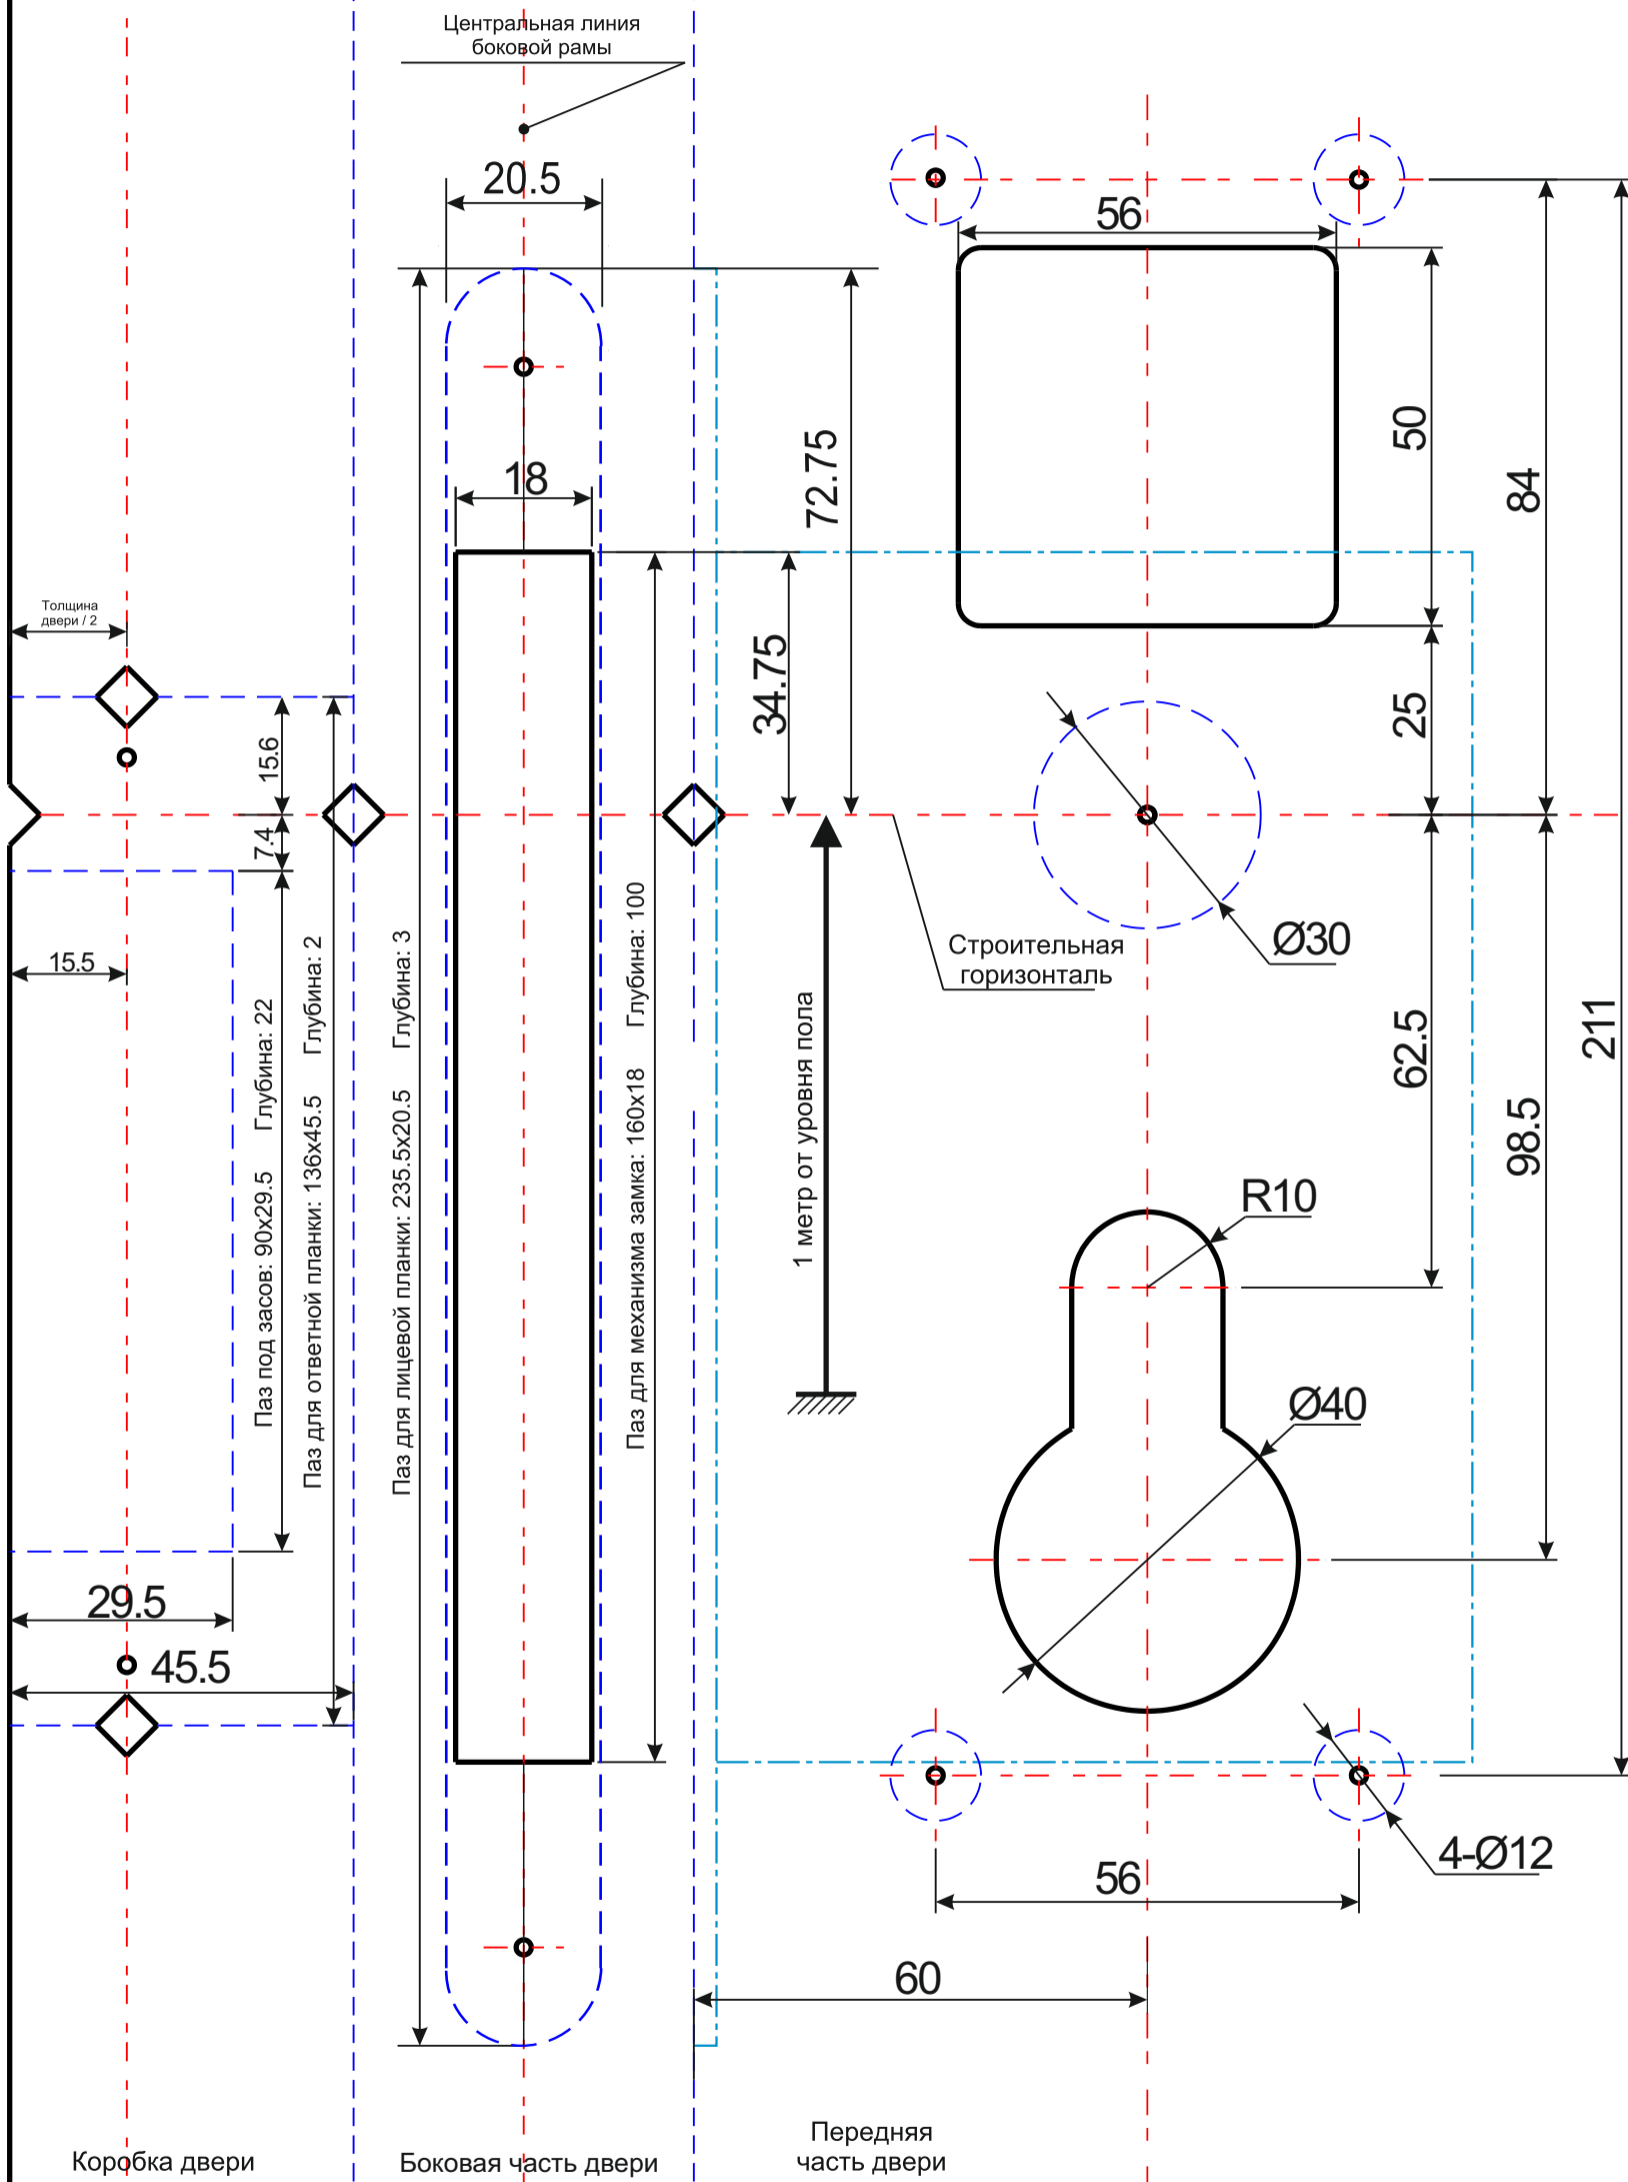

# Шаблон выполнения отверстий в дверном полотне для установки электронного замка iLocks IS8005 (мод. IS8005 235\*20.5 EURO)

Вверх

**ВНИМАНИЕ!** Данный установочный шаблон имеет несколько модификаций. Обязательно проводите сверку размеров указанных в шаблоне с электронным замком приобретённым Вами, либо обратитесь к поставщику за установочным шаблоном соответствующим Вашей модификации электронного замка.

Масштаб: 1:1

Ед. изм.: мм