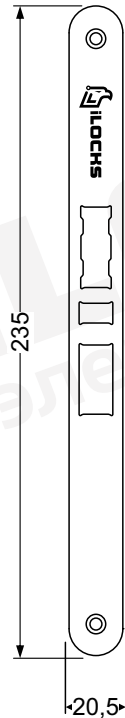

Врезная часть замка iLocks IS8001

Боковая панель EURO
(входит в стандартную комплектацию)

Боковая панель ANSI
(возможна замена стандартной панели EURO,
на боковую панель ANSI)