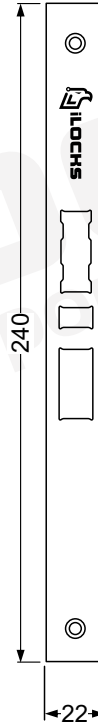

Врезная часть замка iLocks IS8001

Боковая панель EURO
(входит в стандартную комплектацию)

Боковая панель ANSI
(возможна замена стандартной панели EURO,
на боковую панель ANSI)