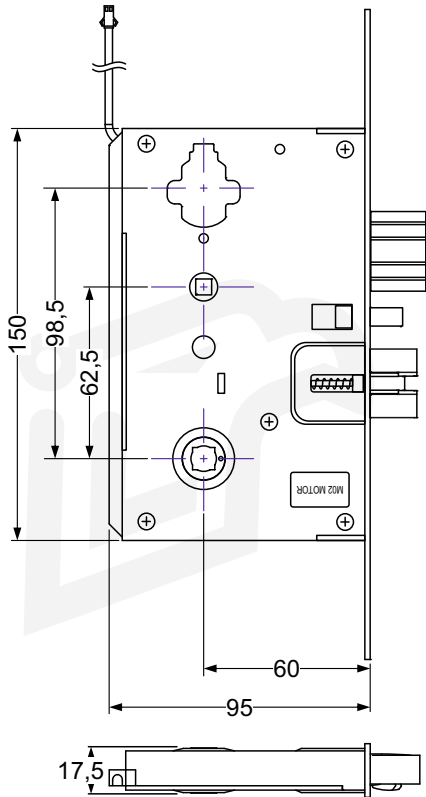

Врезная часть замка iLocks IS8001

Боковая панель EURO
(входит в стандартную комплектацию)

Боковая панель ANSI
(возможна замена стандартной панели EURO,
на боковую панель ANSI)