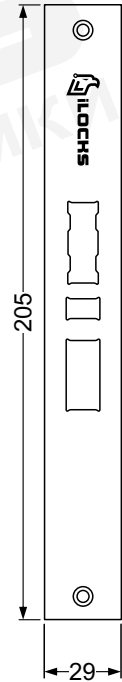

Врезная часть замка iLocks IS8001

Боковая панель EURO
(входит в стандартную комплектацию)

Боковая панель ANSI
(возможна замена стандартной панели EURO,
на боковую панель ANSI)