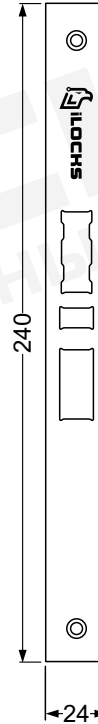

Врезная часть замка iLocks IS8001

Боковая панель EURO
(входит в стандартную комплектацию)

Боковая панель ANSI
(возможна замена стандартной панели EURO,
на боковую панель ANSI)