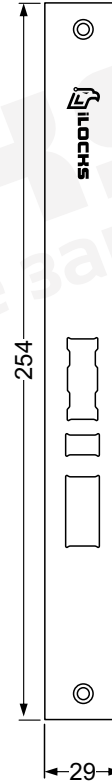

Врезная часть замка iLocks IS8001

Боковая панель EURO
(входит в стандартную комплектацию)

Боковая панель ANSI
(возможна замена стандартной панели EURO,
на боковую панель ANSI)