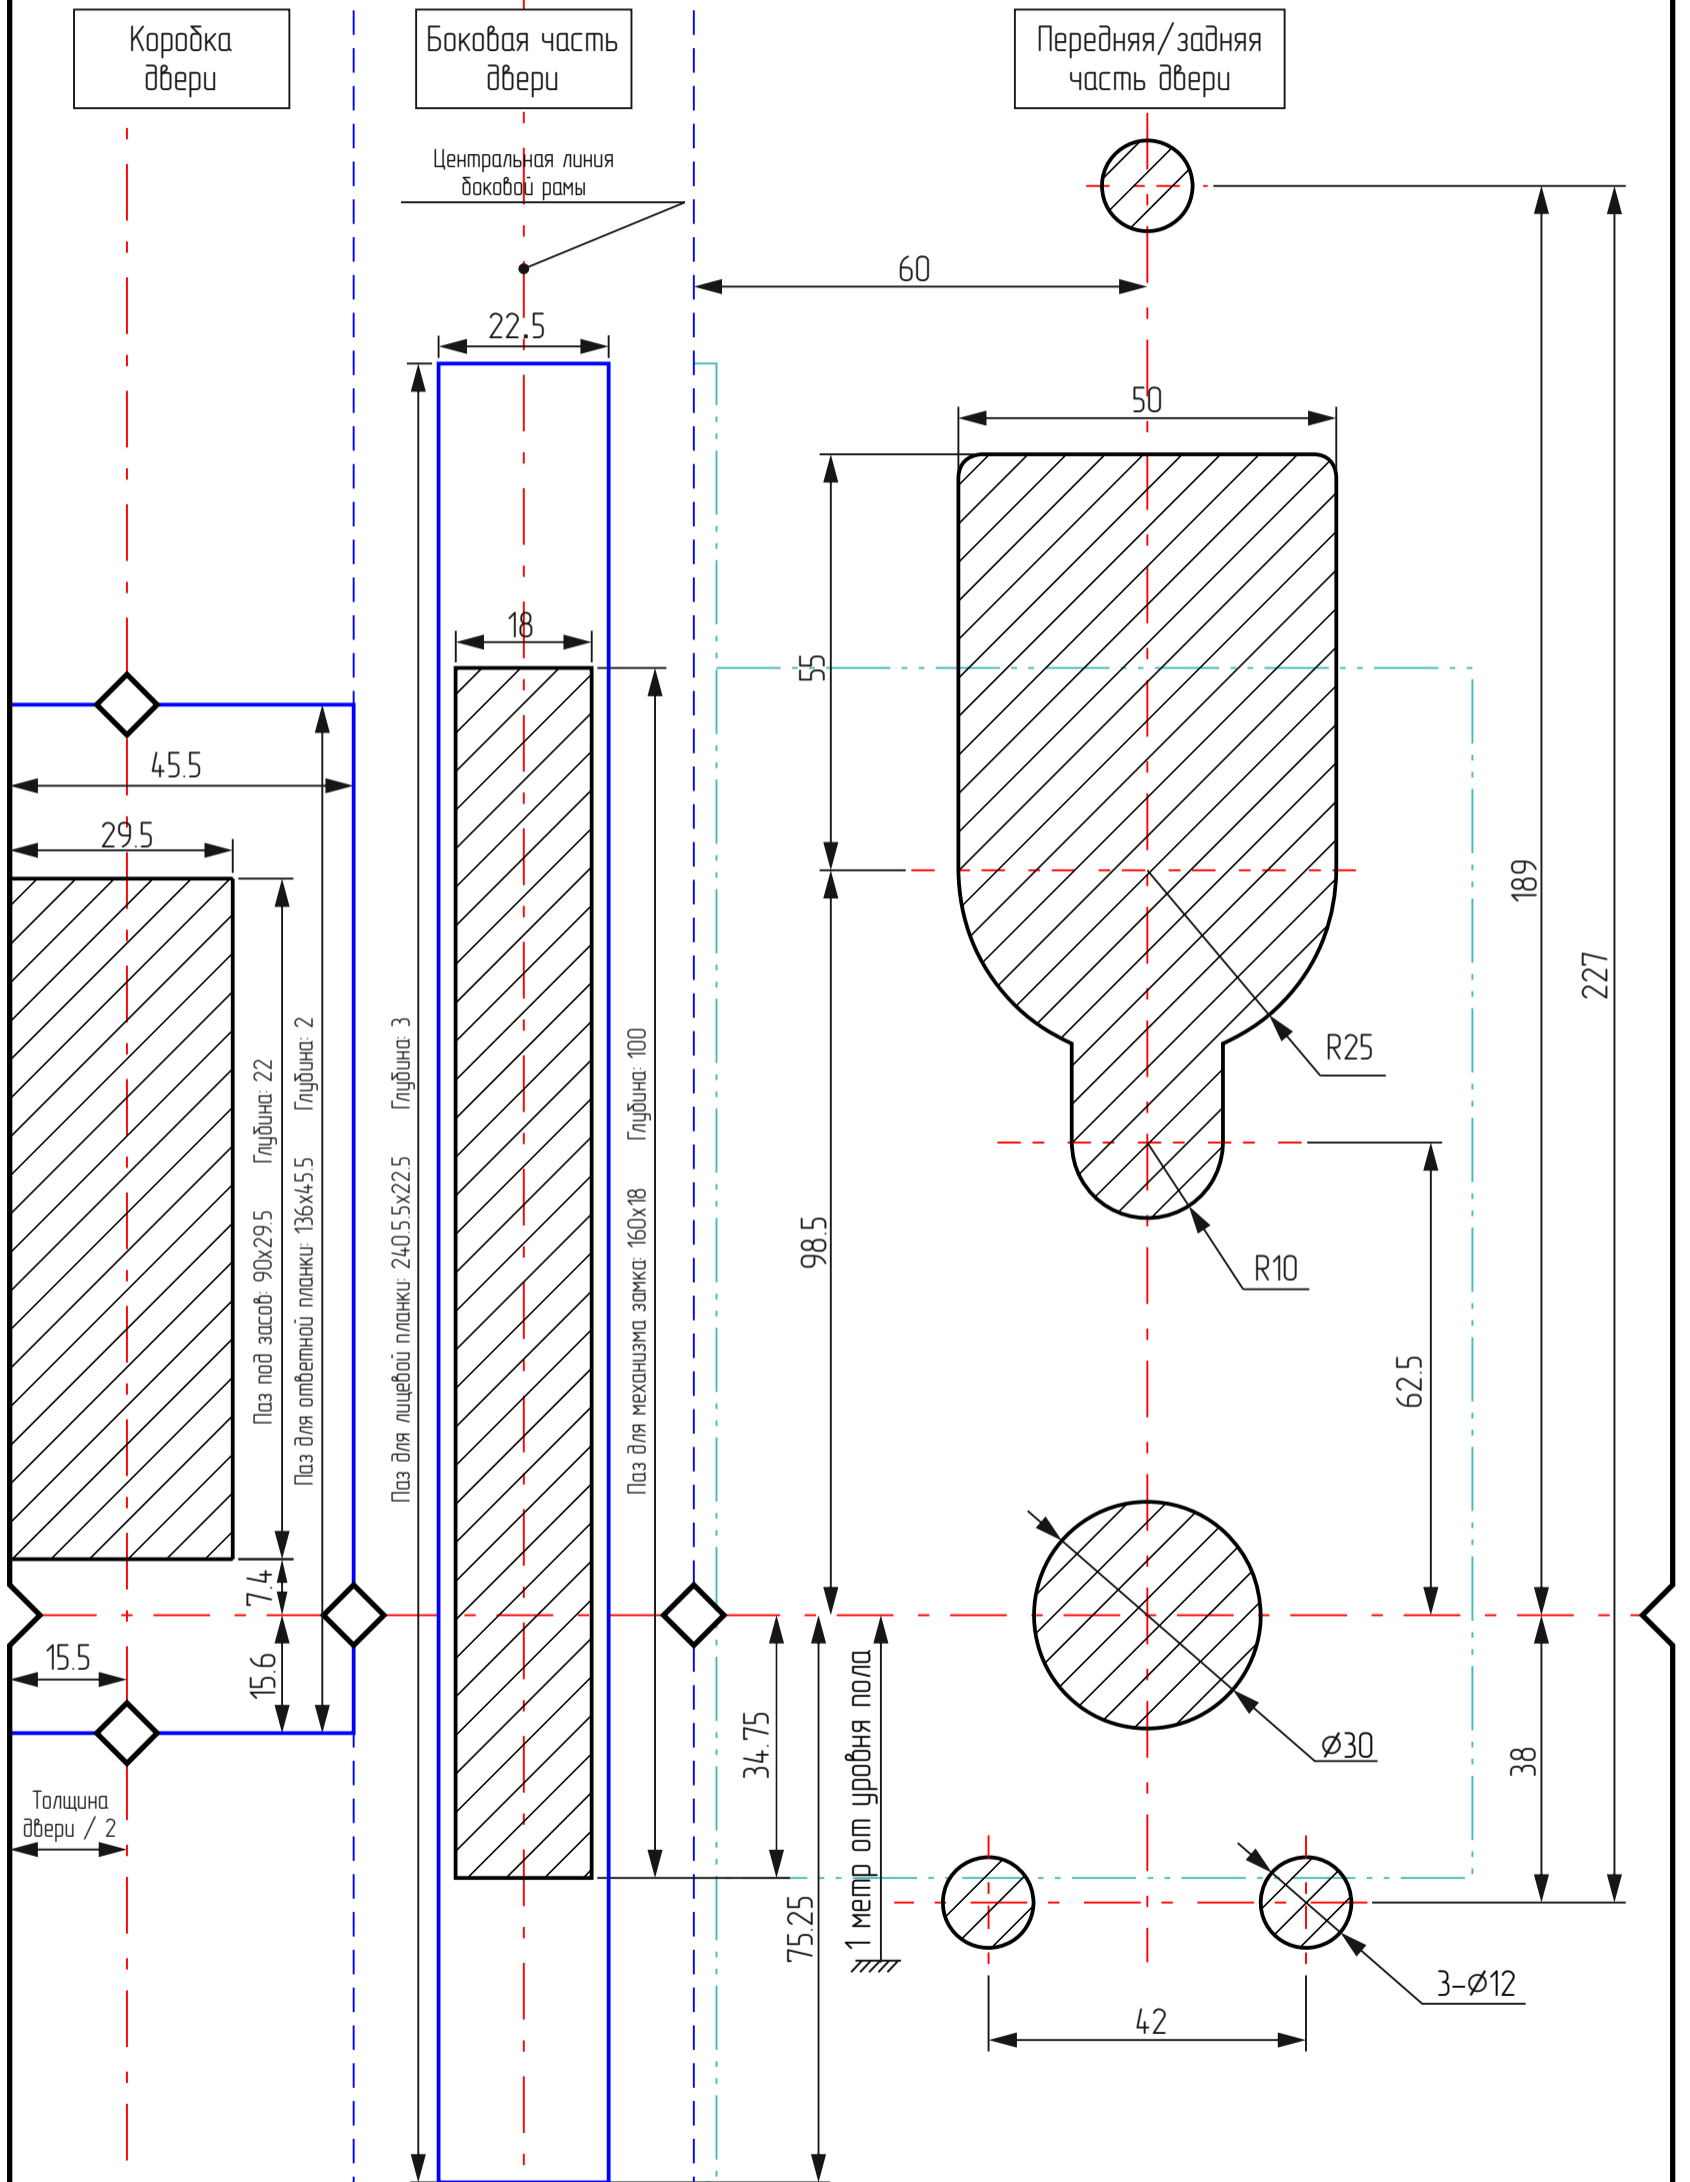

Шаблон выполнения отверстий  
в дверном полотне для установки  
электронного замка iLocks IS8002  
(мод. IS8002 240.5\*22.5 ANSI)

**ВНИМАНИЕ!** Данный установочный шаблон имеет несколько модификаций. Обязательно проводите сверку размеров указанных в шаблоне с электронным замком приобретенным Вами, либо обратитесь к поставщику за установочным шаблоном соответствующим Вашей модификации электронного замка.

Масштаб: 1:1  
Ед. изм.: мм